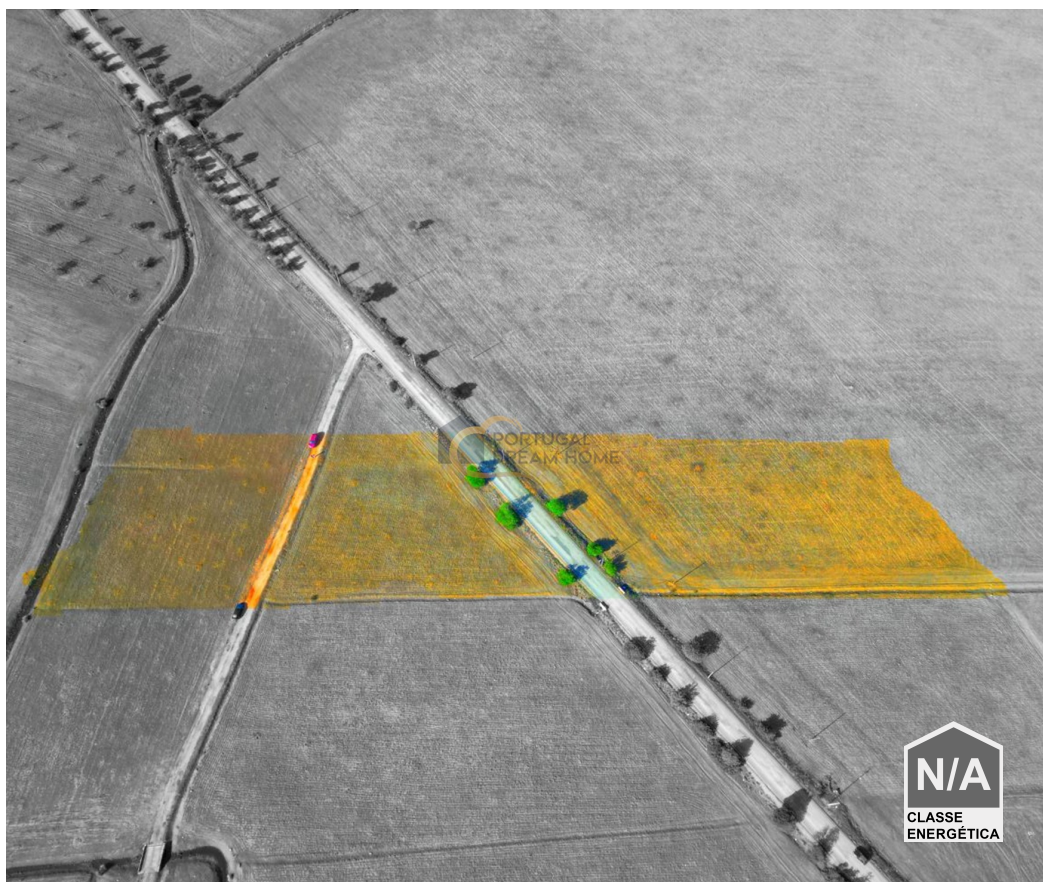

## Alcantarilha e Pêra - Rustikale Grundstücke

 **16400**

Bereich (m<sup>2</sup>)

 **16400**

Grundstücksfläche  
(m<sup>2</sup>)

**45 000 €**

(EUR €)

### Terreno Rústico em Algoz e Tunes com 16400m2

Rustikales Grundstück in Algoz und Tunis mit 16400m2 mit ausgezeichnetem Zugang.

### Eigenschaften

- In der Nähe befinden sich: Offenes Feld
- Energie ausweis: Kostenlos
- Acessos: Asfalto

**Andreia e Ângelo**

+351 964 183 751 <sup>2</sup> · +351 289 512 728 <sup>1</sup>

a.team@portugaldh.com