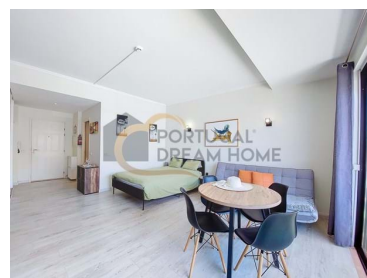

Albufeira e Olhos de Água - Wohnung

VENDIDO | SOLD | VENDU

1

Badezimmer

61

Bereich (m²)

N/A

(EUR €)

10 min a pé da praia * varanda e terraço privados

10 minuten lopen naar het strand * privé balkon en dakterras

Uitstekende studio van 37 m² met balkon van 8 m² en terras van 16 m², in Sta Eulália, Albufeira. Gerenoveerd. Dubbele beglazing. Electricische rolluiken. Airconditioning.

Deze studio heeft een hal met garderobe, badkamer met Italiaanse douche, kitchenette en woon / slaapkamer die uitkomt op het balkon met vrij uitzicht. Reken ook mee met de privé dakterras. Gebouw met lift.

In Sta Eulália met verschillende supermarkten, cafés, restaurants en winkels in de buurt. De stranden van Oura en Sta Eulália liggen op 10 minuten lopen.

Paula Andrade

+351 966 488 779 ²

paula@paula-andrade.com

T +351 289 512 728 ¹ · T +351 963 748 151 ² · E geral@portugaldh.com
Av. dos Descobrimentos Edf. Arcadas de S. João Loja O 8200-260 Albufeira
AMI 22786

¹ (Anruf ins nationale Festnetz) | ² (Nationaler Mobilfunknetzanruf)