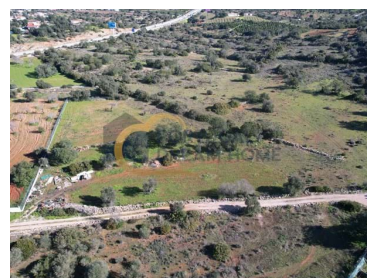

Ferreiras - Rustikale Grundstücke

 4270

Grundstücksfläche
(m²)

89 000 €
(EUR €)

Eigenschaften

- Energie ausweis: Kostenlos

Alexandre Fernandes

+351 926 904 423 ²
a.fernandes@portugaldh.com