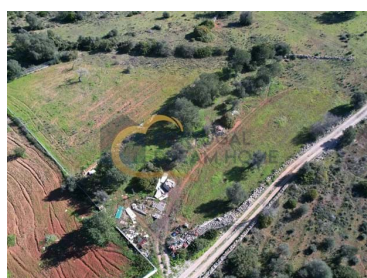

Ferreiras - Rustikale Grundstücke

 4270

Grundstücksfläche
(m²)

89 000 €
(EUR €)

Eigenschaften

- Energie ausweis: Kostenlos

Alexandre Fernandes

+351 926 904 423 ²
a.fernandes@portugaldh.com