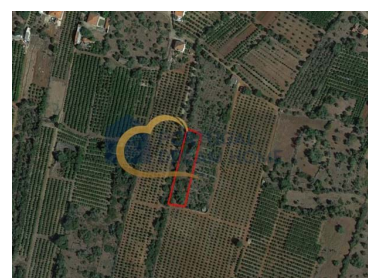

São Bartolomeu de Messines - Terreno

 **2040**
Área (m²)

 **2040**
Área terrestre (m²)

N/A
(EUR €)

Terreno rustico | 2040 m2 | Poço do Gueino | S.B.Messines | Silves

Terreno rústico, de 2040 m2, destinado al cultivo herbáceo, ubicado en Poço do Gueino, en São Bartolomeu de Messines, en el municipio de Silves.

Características de la propiedad

- Proximidad: Campo
- Vistas: Vistas al campo
- Certificación energética: Exento
- Orientación solar: Sur, Este, Oeste
- Terreno: Agrícola

Nélio Rodrigues

+351 966 439 047 ²
n.rodrigues@portugaldh.com