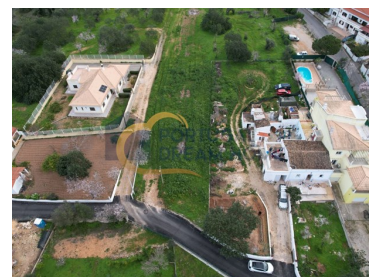

Albufeira e Olhos de Água - Terreno urbano

N/A
CLASSE
ENERGÉTICA

 3700

Área terrestre (m²)

159 000 €

(EUR €)

para venda terreno pra construção na aldeia típica de Paderne, Albufeira

Características de la propiedad

- Proximidad: Campo
- Orientación solar: Norte, Sur, Este, Oeste
- Infraestructuras: A Efectuar
- Certificación energética: Exento
- Acessos: Asfalto

Alexandre Fernandes

+351 926 904 423 ² · +351 289 512 728 ¹