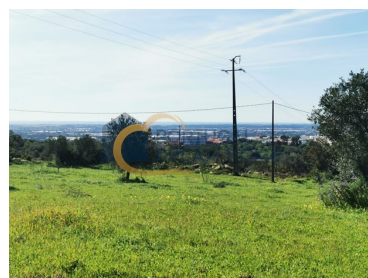

Conceição e Estoi - Terreno rústico

 **12440**
Área (m²)

 **12440**
Área terrestre (m²)

135 000 €
(EUR €)

Terreno com vista mar

Características de la propiedad

- Proximidad: Campo
- Ubicación central
- Orientación solar: Este
- Vistas: Vistas al mar
- Certificación energética: Exento