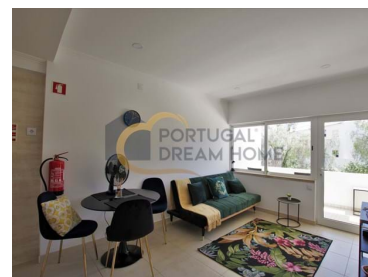

Albufeira e Olhos de Água - Piso

VENDIDO | SOLD | VENDU

1
Dormitorios

1
Baños

38
Área (m²)

N/A

(EUR €)

Apartamento T0+1

Este magnífico apartamento T0+1 ubicado en Albufeira es el hogar perfecto para aquellos que buscan comodidad, elegancia y conveniencia. Al ingresar a la propiedad, serás recibido por un ambiente espacioso y luminoso que te brindará una sensación de bienestar instantánea.

En el interior de esta vivienda excepcionalmente cuidada, encontrarás acabados refinados y materiales seleccionados con gusto. La cocina moderna está totalmente equipada con todos los utensilios necesarios para tus comidas diarias o ocasiones especiales. Además, la sala de estar decorada armoniosamente invita a relajarse después de un largo día de trabajo.

Con balcón privado orientado al sur. Además, este apartamento se encuentra a pocos minutos de las playas más hermosas y populares del área.

Edite Torres

+351 969 446 208 ² · +351 289 512 728 ¹

e.torres@portugaldh.com

T +351 289 512 728 ¹ · T +351 963 748 151 ² · E geral@portugaldh.com
Av. dos Descobrimentos Edf. Arcadas de S. João Loja O 8200-260 Albufeira
AMI 22786

¹ (Llamada a red fija nacional) | ² (Llamada red móvil nacional)