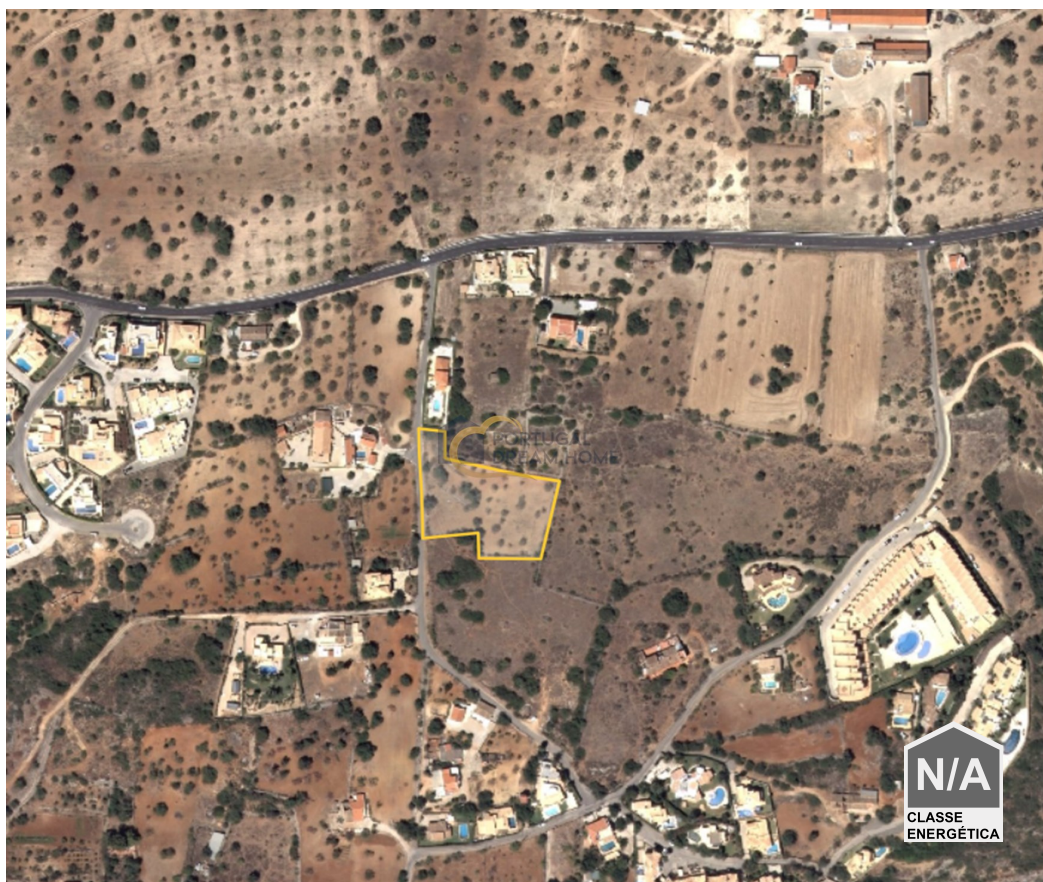

Albufeira e Olhos de Água - Fincas

4645

Aire (m²)

4645

Superficie du terrain (m²)

200 000 €

(EUR €)

Terreno Rústico

Excellent terrain à Cerro de Água à Albufeira. avec électricité et point d'eau. Un accès facile

Caractéristiques de la propriété

- Proximité: Champ Ouvrir
- Certification énergétique: Pas applicable
- Acessos: Asfalto
- Vue: Vue sur mer
- Orientation solaire: Sud
- Terreno: Agrícola

Helder Coelho

+351 960 269 488 ² · +351 289 512 728 ¹

h.coelho@portugaldh.com

T +351 289 512 728 ¹ · T +351 963 748 151 ² · E geral@portugaldh.com
Av. dos Descobrimentos Edf. Arcadas de S. João Loja O 8200-260 Albufeira
AMI 22786

¹ (Appel vers le réseau fixe national) | ² (Appel réseau mobile national)