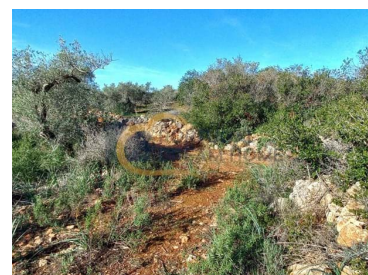

São Bartolomeu de Messines - Fincas

6640

Aire (m²)

6640

Superficie du terrain
(m²)

15 500 €

(EUR €)

Terrain rustique de 6640 m² | Sesmarias | S.B. Messines

Terrain rustique, entouré d'un mur en pierre, avec accès par un chemin de terre à 260 mètres de la route N270.

Composé de parcelles d'oliviers et de caroubiers épars.

Situé à environ 2 minutes de la route N124, à 4 minutes du rond-point accédant aux routes A2 et IC1, à 8 minutes du centre de São Bartolomeu de Messines et Paderne, à 26 minutes de Silves, à 25 minutes d'Albufeira et des plages entre Albufeira et Armação. de Pêra et à 40 minutes de Faro et Portimão.

Venez présenter votre proposition.

Nélío Rodrigues

+351 966 439 047 ²

n.rodrigues@portugaldh.com

T +351 289 512 728 ¹ · T +351 963 748 151 ² · E geral@portugaldh.com
Av. dos Descobrimentos Edf. Arcadas de S. João Loja O 8200-260 Albufeira
AMI 22786

¹ (Appel vers le réseau fixe national) | ² (Appel réseau mobile national)