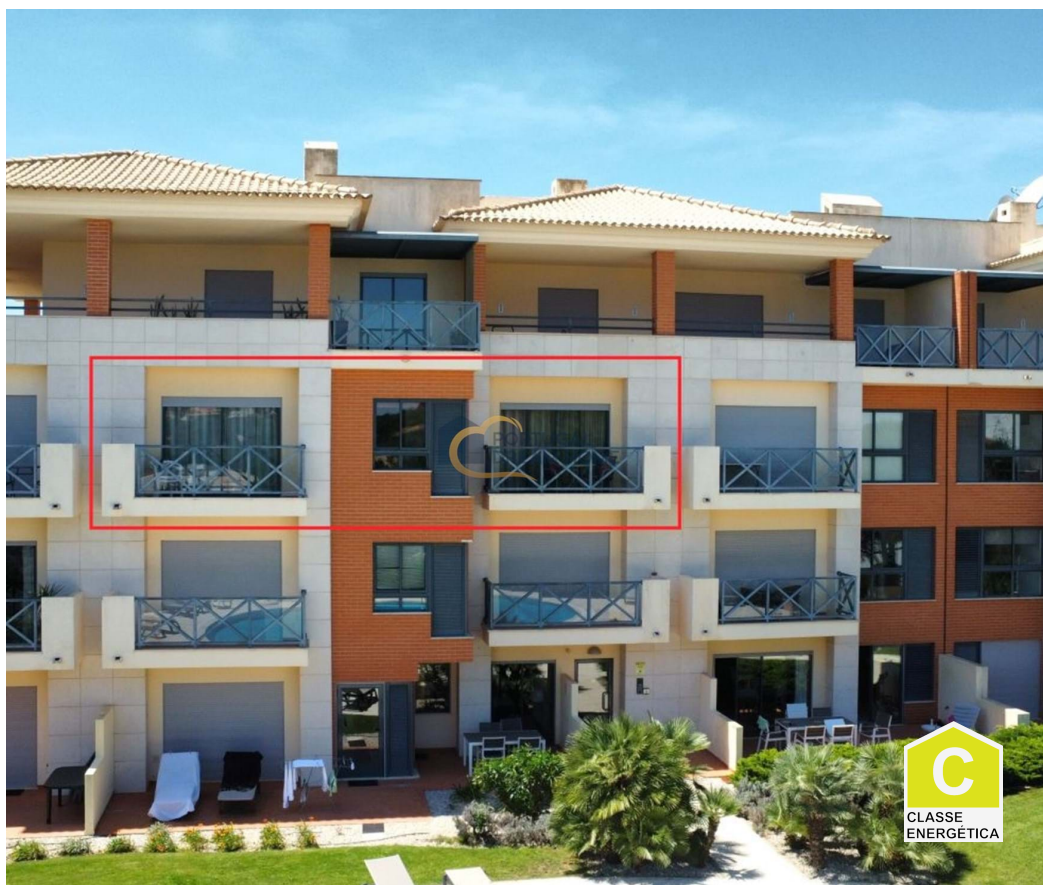

Albufeira e Olhos de Água - Appartement

Des chambres

Salles de bain

Aire (m²)

Piscine

295 000 €

(EUR €)

T1 | CORCOVADA | GRANDES ÁREAS | PISCINA | GARAGEM | CENTRAL | ALBUFEIRA

Fantastique appartement 1 chambre dans le prestigieux quartier du Corcovada à Albufeira.

Grands espaces, deux balcons et vues dégagées.

Il présente d'excellentes finitions, des fenêtres en aluminium thermolaqué et des volets électriques, une cuisine entièrement équipée et la climatisation.

Il dispose également d'un parking en sous-sol.

Copropriété très bien entretenue, avec de beaux espaces verts et une grande piscine pour adultes et une autre pour enfants

Quartier très central, où vous trouverez tout à proximité, commerces, restaurants, bars et supermarchés. La plage est à seulement 2 km.

¹ (Appel vers le réseau fixe national) | ² (Appel réseau mobile national)

Venez vous rencontrer et tomber amoureux !

Caractéristiques de la propriété

- Machine à laver
- Réfrigérateur
- Thermoaccumulateur
- Piscine
- Condominium privé
- Vue: Vue sur la campagne, Vue sur la ville, Vue sur la piscine, Vue sur l'urbanisation, Vue sur Jardin
- Portail électrique
- Situation centrale
- Certification énergétique: C
- Parking type de lieu: intérieur
- Cozinha: Placa
- Pavimento: Flutuante
- Nº De Casas De Banho: 1
- Machine a laver la vaisselle
- Air-conditionner
- Cuisine: Four
- Proximité: Champ Ouvrir, Terrain de jeux
- Entraînement unidirectionnel
- Double vitrage
- Garde-manger
- Ventilateur extracteur
- Orientation solaire: Est
- Caixilharia: Alumínio, Estores, Termolacada
- Luz Natural: Iluminado
- Nº De Elevadores: 1
- Nº De Terraços: 2