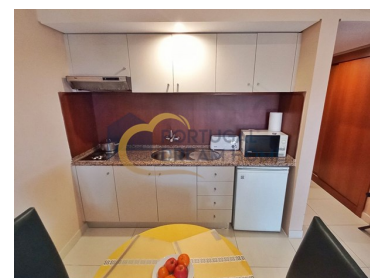

Guia - Monolocale

 1
bagni

 30
Area (m²)

4 200 €
(EUR €)

Multiproprietà | 2 settimane | Vila Galé Atlântico | Galé-Albufeira

Eccellente appartamento T0, in multiproprietà, a Vila Galé Atlântico, che si trova a Praia da Galé, nella parrocchia di Guia, comune di Albufeira, Situato in una zona tranquilla e vicino al mare, è il luogo ideale per godersi una rilassante vacanza in famiglia con tutti i servizi che Vila Galé può offrire a te e alla tua famiglia. Ci sono anche ristoranti, bar e supermercati intorno all'hotel. A soli 10 minuti da Albufeira e 30 minuti dall'aeroporto di Faro. Settimane in saldo: 22 e 41 (vitali e trasferibili). Per ulteriori informazioni sull'hotel, visitare la pagina seguente dell'Hotel Vila Galé Atlântico. Vieni a presentare la tua proposta.