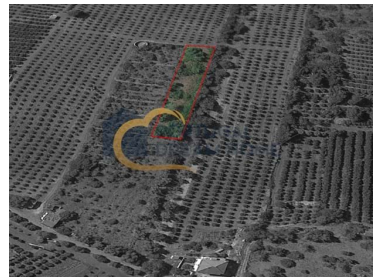

São Bartolomeu de Messines - Terreno

VENDIDO | SOLD | VENDU

N/A
CLASSE
ENERGÉTICA

 **2040**

Area (m²)

 **2040**

Area di atterraggio
(m²)

N/A

(EUR €)

Terreno rustico | 2040 m² | Poço do Gueino | S.B.Messines | Silves

Terreno rustico, di 2040 m², destinato alla coltivazione di seminativi, situato a Poço do Gueino, a São Bartolomeu de Messines, nel comune di Silves.