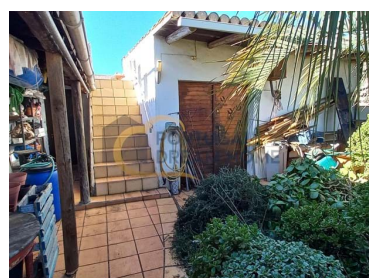

São Bartolomeu de Messines - Casa di campagna

3	3	286	1080	N/A
Camere da letto	bagni	Area (m²)	Area di atterraggio (m²)	(EUR €)

Casa + Guest House | Piscina | Giardino | Benaciate | São Bartolomeu de Messines

Casa su un piano con 2 camere da letto, di cui una con bagno privato (doccia + vasca) e una piccola stanza privata con stufa a legna e cabina armadio, cucina e sala da pranzo con camino, soggiorno e ufficio con camino e bagno con doccia.

Dependance, separata dalla casa principale, con 1 camera da letto, bagno con doccia e soggiorno e cucina open space.

All'esterno si trova un magnifico giardino con varie tipologie di alberi, piante e fiori provenienti da diverse parti del pianeta, una piscina con impianto di riscaldamento, un forno a legna, un laboratorio/magazzino, una vasca idromassaggio e una serra per orchidee.

Oltre al portico della casa principale, ci sono anche 3 terrazzi al livello del primo piano da cui si può godere del panorama intorno alla casa.

Nélio Rodrigues

+351 966 439 047 ² · +351 289 512 728 ¹

n.rodrigues@portugaldh.com

T +351 289 512 728 ¹ · T +351 963 748 151 ² · E geral@portugaldh.com
Av. dos Descobrimentos Edf. Arcadas de S. João Loja O 8200-260 Albufeira
AMI 22786

¹ (Chiamata verso rete fissa nazionale) | ² (Chiamata rete mobile nazionale)