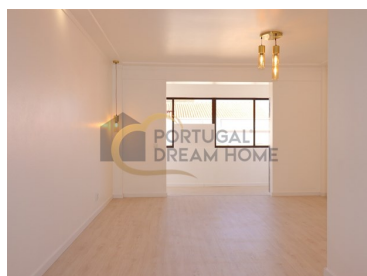

## São Bartolomeu de Messines - Appartamento

 2  
Camere da letto

 2  
bagni

 129,5  
Area (m<sup>2</sup>)

 104,5  
Area di atterraggio  
(m<sup>2</sup>)

  
Box auto

**229 000 €**  
(EUR €)

**Fernando Costa**