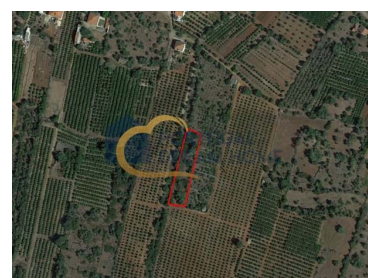

São Bartolomeu de Messines - Land

VENDIDO | SOLD | VENDU

N/A
CLASSE
ENERGÉTICA

2040

Gebied (m²)

2040

Landoppervlak (m²)

N/A

(EUR €)

Rustiek land | 2040 m² | Poço do Gueino | S.B.Messines | Silves

Rustiek land, met 2040 m², bestemd voor akkerbouw, gelegen in Poço do Gueino, in São Bartolomeu de Messines, in de gemeente Silves.

eigendomseigenschappen

- Nabijheid: Open veld
- Energiecertificering: Niet van toepassing
- Bekeken: Landblick
- Orientação solar: Sul, Este, Oeste
- :

Nélío Rodrigues

+351 966 439 047 ²

n.rodrigues@portugaldh.com

T +351 289 512 728 ¹ · T +351 963 748 151 ² · E geral@portugaldh.com
Av. dos Descobrimentos Edf. Arcadas de S. João Loja O 8200-260 Albufeira
AMI 22786

¹ (Bellen naar landelijk vast netwerk) | ² (Nationale mobiele netwerkoproep)