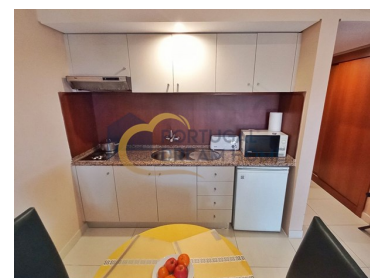

Guia - Estúdio

1

Casas de banho

30

Área (m²)

4 200 €

(EUR €)

Timeshare | 2 semanas | Vila Galé Atlântico | Galé - Albufeira

Excelente apartamento T0, em regime de Timeshare, no Vila Galé Atlântico, o qual fica situado na Praia da Galé, na freguesia da Guia, concelho de Albufeira, Situado em local sossegado e perto do mar, é o local ideal onde poderá desfrutar de umas férias descansadas em família e com todos os serviços que o Vila Galé lhe pode oferecer a si e à sua família.

Nos arredores do hotel existem também restaurantes, bares e supermercados.

Somente a 10 minutos de Albufeira e a 30 minutos do aeroporto de Faro.

Semanas para venda: 22^a e 41^a (vitalício e transmissível).

Para mais informações sobre o hotel, visite a seguinte página do Hotel Vila Galé Atlântico.

Venha apresentar a sua proposta.

Nélío Rodrigues

+351 966 439 047 ²

n.rodrigues@portugaldh.com

T +351 289 512 728 ¹ · T +351 963 748 151 ² · E geral@portugaldh.com
Av. dos Descobrimentos Edf. Arcadas de S. João Loja O 8200-260 Albufeira
AMI 22786

¹ (Chamada para rede fixa nacional) | ² (Chamada para rede móvel nacional)