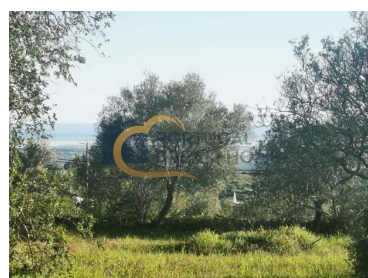

Conceição e Estoi - Terreno rústico

 **2840**
Área (m²)

 **2840**
Área terreno (m²)

67 500 €
(EUR €)

Terreno Rústico com vista sobre o mar

Excelente terreno rústico com vista fabulosa 360° , Vista mar e serra, local muito agradável onde a natureza está viva.

¹ (Chamada para rede fixa nacional) | ² (Chamada para rede móvel nacional)

Características da Propriedade

- Proximidade: Campo
- Localização central
- Certificação energética: Isento
- Vinha
- Acessos: Urbano
- Vista: Vista mar
- Terreno murado
- Orientação solar: Sul
- Árvores De Fruto
- Terreno: Agrícola