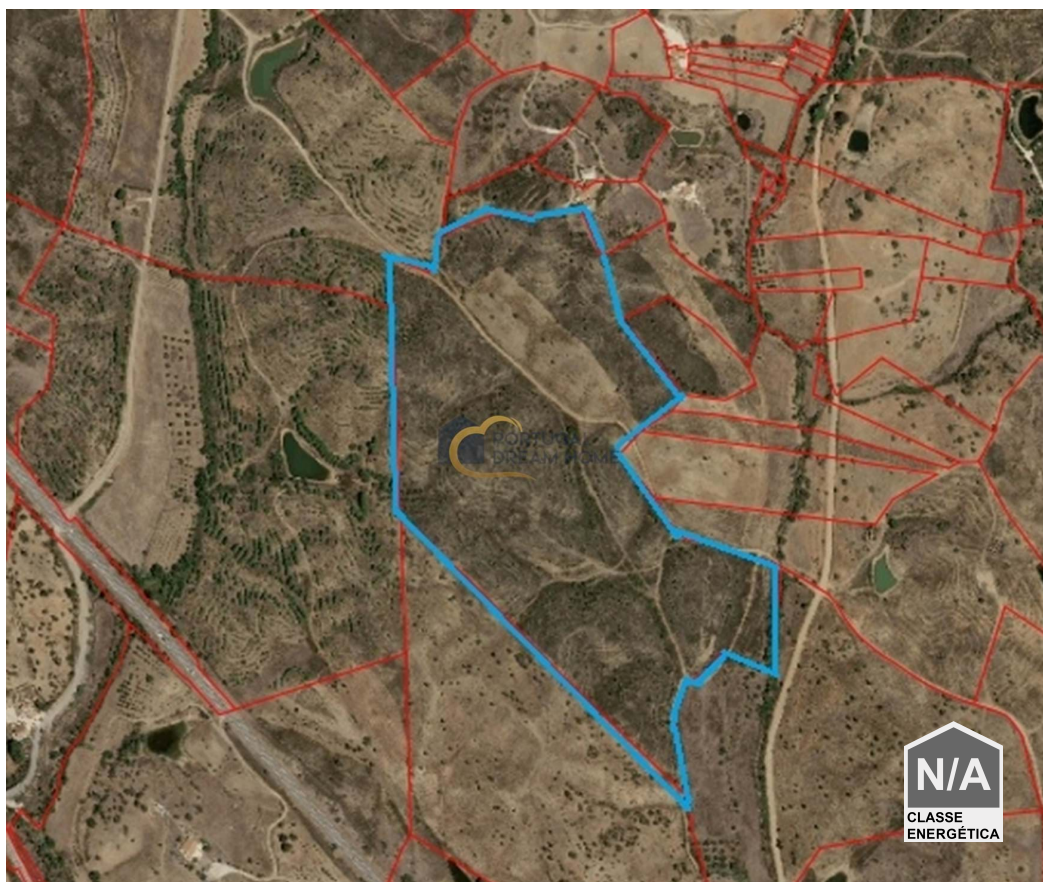

São Bartolomeu de Messines - Terreno rústico

 **143920**  **14392**
Área (m²) Área terreno (m²)

105 000 €
(EUR €)

Terreno Rústico | 14 Hectares | Vale Longo | S.B.Messines | Silves

Terreno de 14 hectares, localizado a poucos quilómetros da vila de São Bartolomeu de Messines, com bons acessos até ao mesmo.

Este terreno encontra-se localizado, quase na sua totalidade, em zona florestal.

Eletricidade perto do terreno.

A 7 minutos de São Bartolomeu de Messines, 24 minutos de Silves e Albufeira, 36 minutos do Faro.

¹ (Chamada para rede fixa nacional) | ² (Chamada para rede móvel nacional)

Características da Propriedade

- Proximidade: Restaurantes, Transportes Públicos
- Certificação energética: Isento
- Transportes Públicos
- Terreno: Agrícola, Florestal
- Vista: Vista campo
- Orientação solar: Sul
- Acessos: Alcatrão, Terra Batida